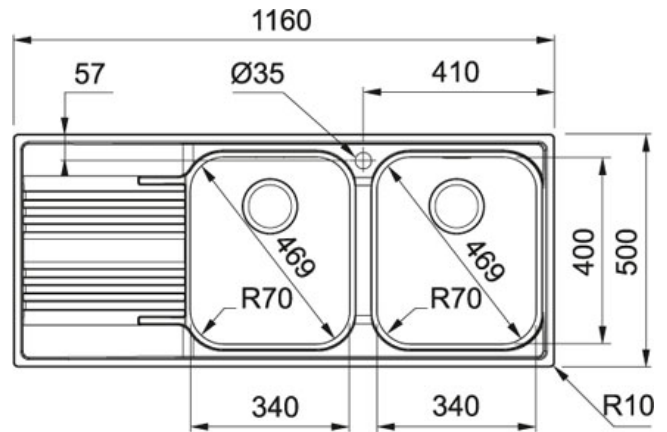

SRX 621 D | 101.0356.893

FAMILY : Eviers | SERIE : Smart | MODEL : SRX 621 | FINISH : Acier Inoxydable | INSTALLATION TYPE : Encastrable

TECHNICAL DATA

Largeur du caisson	800,00 mm
Longueur hors tout	1.160,00 mm
Largeur hors tout	500,00 mm
Longueur du grand bac	340,00 mm
Largeur du grand bac	400,00 mm
Profondeur du caisson	180,00 mm
Number of Bowls	2
Longueur de la découpe	1.140,00 mm
Largeur de la découpe	480,00 mm
Gabarit	Non
Cut-Out	1140X480
Type of Material	STAINLESS-STEEL
Siphon Included	NO
Evacuation	3 1/2" (Ø 90)
Waste Kit Included	NO
Cabinet	80
Surface Finish	X-BRUSHED/SATIN
Tap Hole	1
Configuration opposée	101.0356.894

FONCTIONS

	Broyeur		Étanchéité fixe
	Nouveau		Profil de bord mince
	AISI 304		