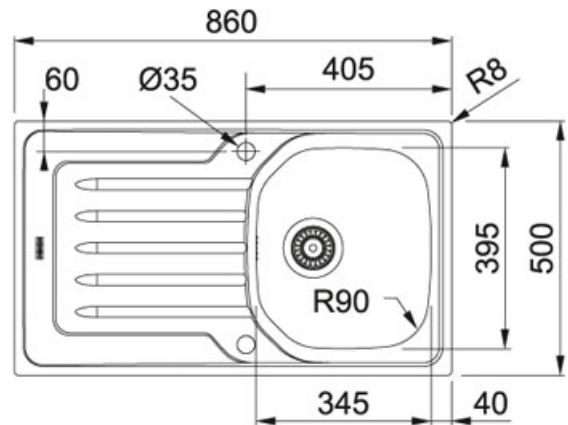

# Onda Line OLX 611-L Acier Inoxydable | 101.0456.090

FAMILY : Eviers | SERIE : Onda Line | MODEL : OLX 611-L | FINISH : Acier Inoxydable | INSTALLATION TYPE : Encastrable

## TECHNICAL DATA

Configuration opposée	101.0456.087
Largeur du caisson	500,00 mm
Evacuation	3 1/2" (Ø 90)
Longueur hors tout	860,00 mm
Largeur hors tout	500,00 mm
Longueur du grand bac	340,00 mm
Largeur du grand bac	400,00 mm
Profondeur du caisson	175,00 mm
Longueur de la découpe	840,00 mm
Largeur de la découpe	480,00 mm
Gabarit	Non
Number of Bowls	1
Cut-Out	840X480
Surface Finish	X-BRUSHED/SATIN
Tap Hole	1
Cabinet	45 (60 if end side)
Type of Material	STAINLESS-STEEL