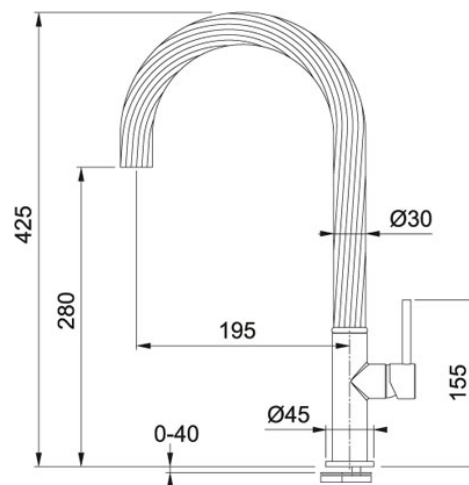

Bec orientable | 115.0543.294

FAMILY : Mitigeurs | SERIE : Maris Free by Dror | MODEL : Bec orientable | FINISH : Stainless Steel Optic | INSTALLATION
TYPE : Évier/Plan de travail | PRODUCT LINE : Maris

TECHNICAL DATA

Version	Bec orientable
Tap Operation	Side Lever
Type of Material	BRASS
Degré de rotation	360 °
Position of lever	RIGHT
Hauteur totale	425,00 mm
Hauteur sous bec	280,00 mm
Cartouche	Disque en céramique
Tap Hole	Ø-35-MM
Base	Ø-45