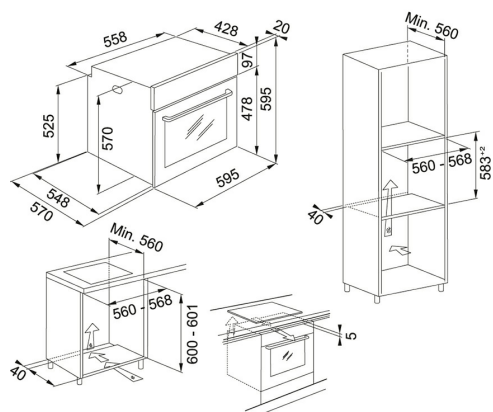

Smart Acier inoxydable-Verre noir | 116.0605.986

FAMILY : Fours | INSTALLATION TYPE : Encastrable | FINISH : Acier inoxydable-Verre noir | SERIE : Smart | MODEL : FSM 82 HE XS

TECHNICAL DATA

Type	MULTIFUNCTION-OVEN
Classe énergétique	A
Programmes de cuisson	8
Capacité de la cavité	71 L
Programmateur	Mechanical
Type de commandes	Mechanical
Minuterie	Minute minder
Type of knobs	Protruding
Voltage	220-240V
Accessoires inclus	1 plateau, 1 bac profond, 2 grilles
Vitrage de la porte	Double

FONCTIONS

	Classe d'efficacité énergétique A		Cavité 71 l.
--	-----------------------------------	--	--------------